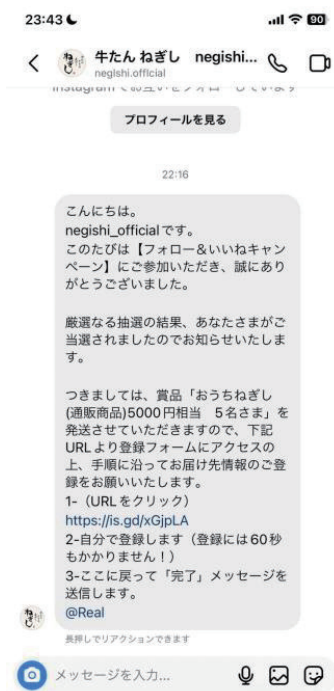

【公式Instagram なりすましアカウント・偽DMにご注意ください】

現在、弊社公式Instagram(negishi_official)上で行っているキャンペーンに関しまして、ご当選のメッセージが届き、入力フォームを送り付け、クレジットカード情報を入力する様になっている偽のDMが送られているという報告を受けております。

そちらのアカウントは弊社とは全くの無関係でございます。DMにあるURLを開いたり、クレジットカード情報の入力には絶対に行わないでください。

ご当選のご連絡は5月後半に公式のアカウント(negishi_official)よりお送りさせていただきます。

なりすましアカウントと偽DMの内容は以下の通りです

Email Address	
Password	
First Name	Last Name
Japan	Zip Code
NEXT	